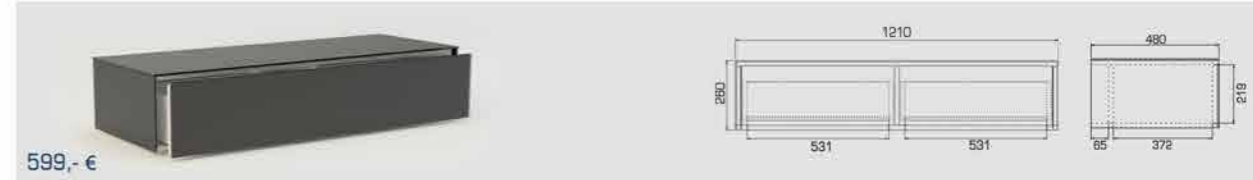

Varianto | LOWBOARD - SYSTEM

HOME ENTERTAINMENT DESIGNER

Varianto PLANO

Plano LB140

• 1 x Klappe, 2 Kammern

649,- €

Plano LBS140

• 2 Schubläden mit durchgehender Front

699,- €

Plano LB120

• 1 x Klappe, 2 Kammern

549,- €

Plano LBS120

• 2 Schubläden mit durchgehender Front

599,- €

Plano LB40-L / LB40-R

LB40-L • 1 x Tür, links öffnend, LB40-R • 1 x Tür, rechts öffnend

299,- €

Plano LBS40

LBS40 • Schublade

329,- €

Auswählbare Korpus- & Glasfarben wie passendes Zubehör zu der LB & LBS Reihe ab Seite 10

Varianto GRANDE

Grande LBH140

- 1 x Klappe, 2 Kammern, 2 Einlegeböden

799,- €

Grande LBH120

- 1 x Klappe, 2 Kammern, 2 Einlegeböden

699,- €

Grande LBH40-L / LBH40-R

- LBH40-L • 1 x Tür, 1 Einlegeboden, li. öffnend
- LBH40-R • 1 x Tür, 1 Einlegeboden, re. öffnend