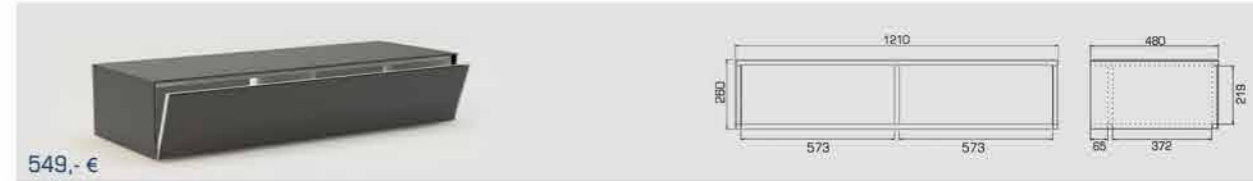

Varianto | LOWBOARD - SYSTEM

HOME ENTERTAINMENT DESIGNER

Varianto PLANO

Plano LB140

• 1 x Klappe, 2 Kammern

649,- €

Plano LBS140

• 2 Schubläden mit durchgehender Front

699,- €

Plano LB120

• 1 x Klappe, 2 Kammern

549,- €

Plano LBS120

• 2 Schubläden mit durchgehender Front

599,- €

Plano LB40-L / LB40-R

LB40-L • 1 x Tür, links öffnend, LB40-R • 1 x Tür, rechts öffnend

299,- €

Plano LBS40

LBS40 • Schublade

329,- €

Auswählbare Korpus- & Glasfarben wie passendes Zubehör zu der LB & LBS Reihe ab Seite 10

Varianto GRANDE

Grande LBH140

- 1 x Klappe, 2 Kammern, 2 Einlegeböden

799,- €

Grande LBH120

- 1 x Klappe, 2 Kammern, 2 Einlegeböden

699,- €

Grande LBH40-L / LBH40-R

- LBH40-L • 1 x Tür, 1 Einlegeboden, li. öffnend
- LBH40-R • 1 x Tür, 1 Einlegeboden, re. öffnend