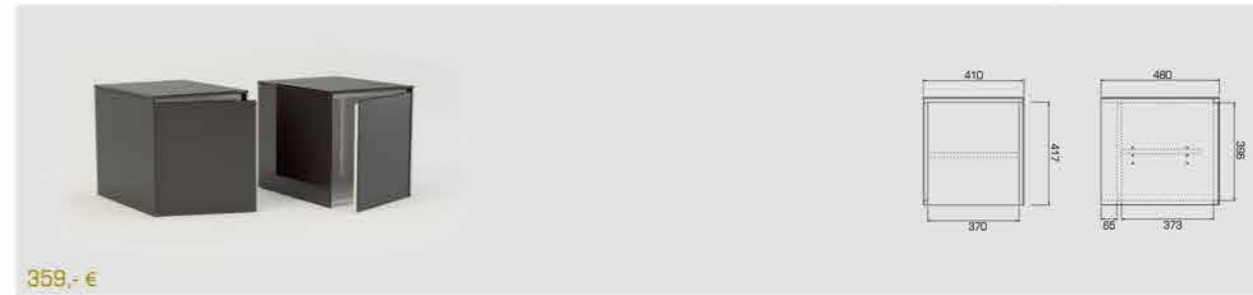

LB40-L • 1 x Tür, links öffnend, LB40-R • 1 x Tür, rechts öffnend

299,- €

Plano LBS40

LBS40 • Schublade

329,- €

Auswählbare Korpus- & Glasfarben wie passendes Zubehör zu der LB & LBS Reihe ab Seite 10

Varianto GRANDE

Grande LBH140

- 1 x Klappe, 2 Kammern, 2 Einlegeböden

799,- €

Grande LBH120

- 1 x Klappe, 2 Kammern, 2 Einlegeböden

699,- €

Grande LBH40-L / LBH40-R

- LBH40-L • 1 x Tür, 1 Einlegeboden, li. öffnend
- LBH40-R • 1 x Tür, 1 Einlegeboden, re. öffnend

359,- €

Varianto FINA

Fina WB80-L / WB80-R

299,- €

- WB80-L • 1 x Tür, links öffnend, 2 x Einlegeböden
- WB80-R • 1 x Tür, rechts öffnend, 2 x Einlegeböden

Fina WB40-L / WB40-R

199,- €

- WB40-L • 1 x Tür, links öffnend, 1 x Einlegeböden
- WB40-R • 1 x Tür, rechts öffnend, 1 x Einlegeböden