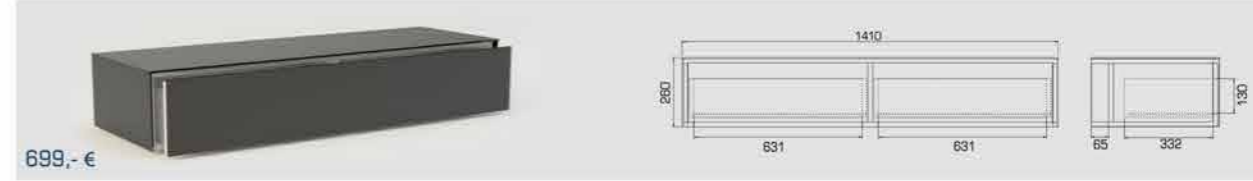

Varianto | LOWBOARD - SYSTEM

HOME ENTERTAINMENT DESIGNER

Varianto PLANO

Plano LB140

• 1 x Klappe, 2 Kammern

649,- €

Plano LBS140

• 2 Schubläden mit durchgehender Front

699,- €

Plano LB120

• 1 x Klappe, 2 Kammern

549,- €

Plano LBS120

• 2 Schubläden mit durchgehender Front

599,- €

Plano LB40-L / LB40-R

LB40-L • 1 x Tür, links öffnend, LB40-R • 1 x Tür, rechts öffnend

299,- €

Plano LBS40

LBS40 • Schublade

329,- €

Auswählbare Korpus- & Glasfarben wie passendes Zubehör zu der LB & LBS Reihe ab Seite 10

Varianto GRANDE

Grande LBH140

- 1 x Klappe, 2 Kammern, 2 Einlegeböden

799,- €

Grande LBH120

- 1 x Klappe, 2 Kammern, 2 Einlegeböden

699,- €

Grande LBH40-L / LBH40-R

- LBH40-L • 1 x Tür, 1 Einlegeboden, li. öffnend
- LBH40-R • 1 x Tür, 1 Einlegeboden, re. öffnend