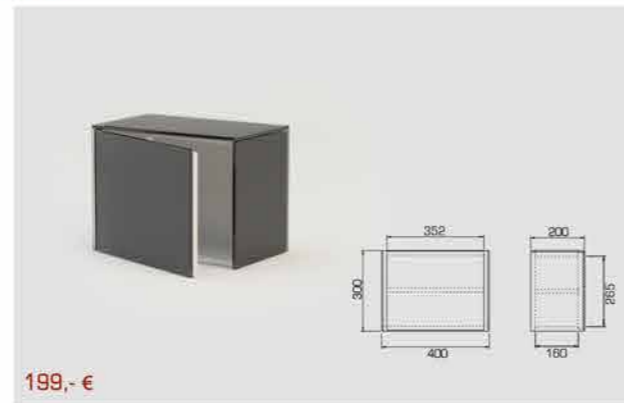

LB40-L • 1 x Tür, links öffnend, LB40-R • 1 x Tür, rechts öffnend

299,- €

Plano LBS40

LBS40 • Schublade

329,- €

Auswählbare Korpus- & Glasfarben wie passendes Zubehör zu der LB & LBS Reihe ab Seite 10

Varianto GRANDE

Grande LBH140

- 1 x Klappe, 2 Kammern, 2 Einlegeböden

799,- €

Grande LBH120

- 1 x Klappe, 2 Kammern, 2 Einlegeböden

699,- €

Grande LBH40-L / LBH40-R

- LBH40-L • 1 x Tür, 1 Einlegeboden, li. öffnend
- LBH40-R • 1 x Tür, 1 Einlegeboden, re. öffnend

359,- €

Varianto FINA

Fina WB80-L / WB80-R

299,- €

- WB80-L • 1 x Tür, links öffnend, 2 x Einlegeböden
- WB80-R • 1 x Tür, rechts öffnend, 2 x Einlegeböden

Fina WB40-L / WB40-R

199,- €

- WB40-L • 1 x Tür, links öffnend, 1 x Einlegeböden
- WB40-R • 1 x Tür, rechts öffnend, 1 x Einlegeböden