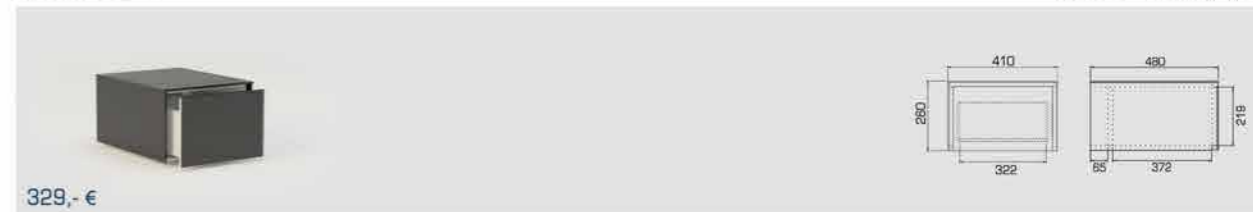

Varianto | LOWBOARD - SYSTEM

HOME ENTERTAINMENT DESIGNER

Varianto PLANO

Plano LB140

• 1 x Klappe, 2 Kammern

649,- €

Plano LBS140

• 2 Schubläden mit durchgehender Front

699,- €

Plano LB120

• 1 x Klappe, 2 Kammern

549,- €

Plano LBS120

• 2 Schubläden mit durchgehender Front

599,- €

Plano LB40-L / LB40-R

LB40-L • 1 x Tür, links öffnend, LB40-R • 1 x Tür, rechts öffnend

299,- €

Plano LBS40

LBS40 • Schublade

329,- €

Auswählbare Korpus- & Glasfarben wie passendes Zubehör zu der LB & LBS Reihe ab Seite 10

Varianto GRANDE

Grande LBH140

- 1 x Klappe, 2 Kammern, 2 Einlegeböden

799,- €

Grande LBH120

- 1 x Klappe, 2 Kammern, 2 Einlegeböden

699,- €

Grande LBH40-L / LBH40-R

- LBH40-L • 1 x Tür, 1 Einlegeboden, li. öffnend
- LBH40-R • 1 x Tür, 1 Einlegeboden, re. öffnend