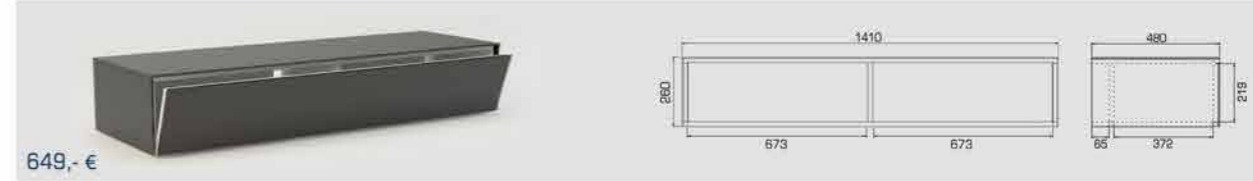

Varianto | LOWBOARD - SYSTEM

HOME ENTERTAINMENT DESIGNER

Varianto PLANO

Plano LB140

• 1 x Klappe, 2 Kammern

649,- €

Plano LBS140

• 2 Schubläden mit durchgehender Front

699,- €

Plano LB120

• 1 x Klappe, 2 Kammern

549,- €

Plano LBS120

• 2 Schubläden mit durchgehender Front

599,- €

Plano LB40-L / LB40-R

LB40-L • 1 x Tür, links öffnend, LB40-R • 1 x Tür, rechts öffnend

299,- €

Plano LBS40

LBS40 • Schublade

329,- €

Auswählbare Korpus- & Glasfarben wie passendes Zubehör zu der LB & LBS Reihe ab Seite 10

Varianto GRANDE

Grande LBH140

- 1 x Klappe, 2 Kammern, 2 Einlegeböden

799,- €

Grande LBH120

- 1 x Klappe, 2 Kammern, 2 Einlegeböden

699,- €

Grande LBH40-L / LBH40-R

- LBH40-L • 1 x Tür, 1 Einlegeboden, li. öffnend
- LBH40-R • 1 x Tür, 1 Einlegeboden, re. öffnend