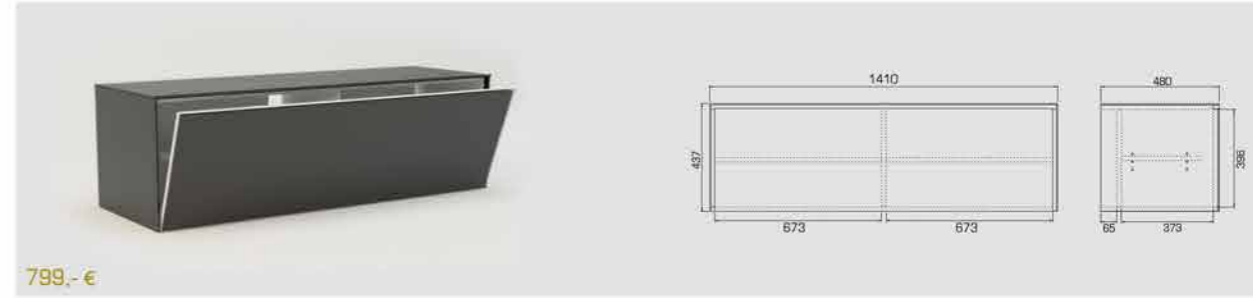

699,- €

Plano LB120

• 1 x Klappe, 2 Kammern

549,- €

Plano LBS120

• 2 Schubläden mit durchgehender Front

599,- €

Plano LB40-L / LB40-R

LB40-L • 1 x Tür, links öffnend, LB40-R • 1 x Tür, rechts öffnend

299,- €

Plano LBS40

LBS40 • Schublade

329,- €

Auswählbare Korpus- & Glasfarben wie passendes Zubehör zu der LB & LBS Reihe ab Seite 10

Varianto GRANDE

Grande LBH140

- 1 x Klappe, 2 Kammern, 2 Einlegeböden

799,- €

Grande LBH120

- 1 x Klappe, 2 Kammern, 2 Einlegeböden

699,- €

Grande LBH40-L / LBH40-R

- LBH40-L • 1 x Tür, 1 Einlegeboden, li. öffnend
- LBH40-R • 1 x Tür, 1 Einlegeboden, re. öffnend